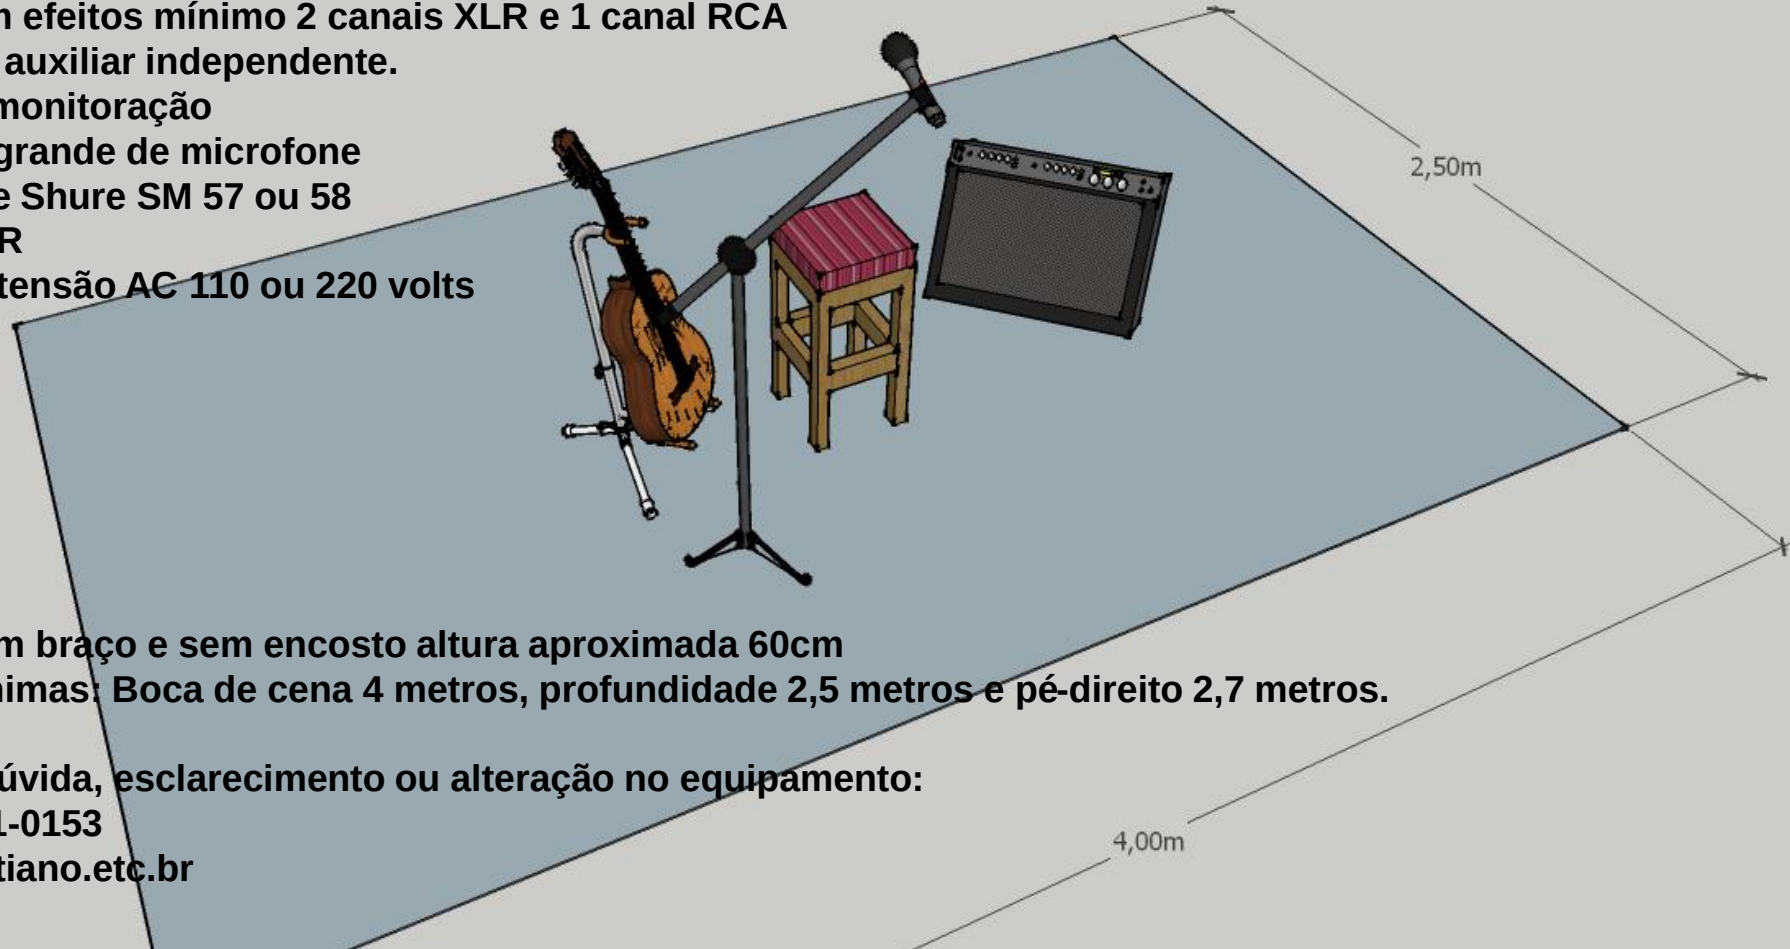

AS MÚSICAS
QUE VOCÊ AINDA
NÃO CONHECE

Mapa Técnico

mapa técnico

- Console com efeitos mínimo 8 canais XLR e 1 canal RCA
- 03 mandadas auxiliares independente.
- 03 pedestais grandes de microfones
- 03 microfones Shure SM 57 ou 58
- 03 caixas de monitoração
- 06 cabos XLR
- 01 direct box

- 01 corpo de bateria (sob consulta)
- 02 banco sem braço e sem encosto altura aproximada 60cm
- Medidas mínimas: Boca de cena 5 metros, profundidade 3,5 metros e pé-direito 2,7 metros

Em caso de dúvida, esclarecimento ou alteração no equipamento:

+55 (31) 98511-0153

contato@cristiano.etc.br

apresentação banda

mapa técnico

- Console com efeitos mínimo 2 canais XLR e 1 canal RCA
- 01 mandada auxiliar independente.
- 01 caixa de monitoração
- 01 pedestal grande de microfone
- 01 microfone Shure SM 57 ou 58
- 03 cabos XLR
- 01 régua de tensão AC 110 ou 220 volts

- 01 banco sem braço e sem encosto altura aproximada 60cm
- Medidas mínimas: Boca de cena 4 metros, profundidade 2,5 metros e pé-direito 2,7 metros.

Em caso de dúvida, esclarecimento ou alteração no equipamento: